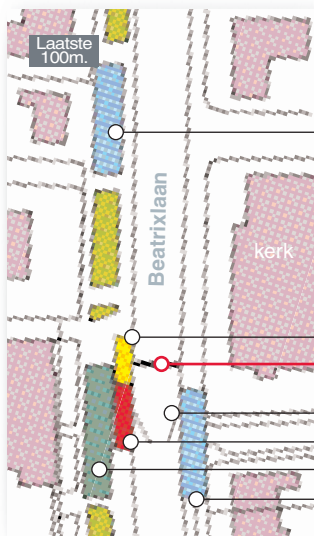

finish / arrivée

Afvoer ploegleiders:
einde Charlotte de Bourbonweg: rechtsaf.
Rotonde: driekwart ronden.
Bij stoplicht: rechts naar permanence.

Route chefs d'équipe:
fin Charlotte de Bourbonweg: à droite
rond-point: trois quarts
Aux feux: à droite vers permanence